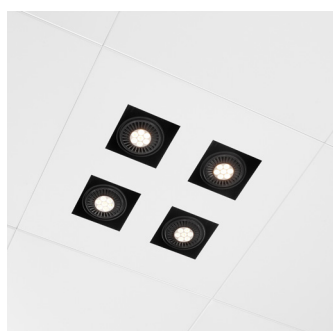

PRODUCT INFO

4XAR111

éclairage d'accentuation CLIP-IN 90

ceilux 90	45383

 QR111LP 35-50-75-100W
 G53
 230V-50Hz
 TE
 CE
 140 x 140 mm
 H=95 mm

-  Couleurs standard gris argenté ou blanc. Autres couleurs disponibles sur demande.
-  Tous les modules d'éclairage sont toujours équipés d'une dalle découpée au laser assortie au plafond.
-  Pour éviter les dégâts, chaque dalle est munie d'un film facile à enlever.
-  Avec suspension pour fixation trimless dans le plafond.
-  Transformateur électronique inclus.
-  Orientable.
-  Luminaire précâblé avec fiche GST-3.
-  600 x 600 mm.
-  Ouverture de la dalle 140 x 140 mm.
-  Hauteur de montage 95 mm.